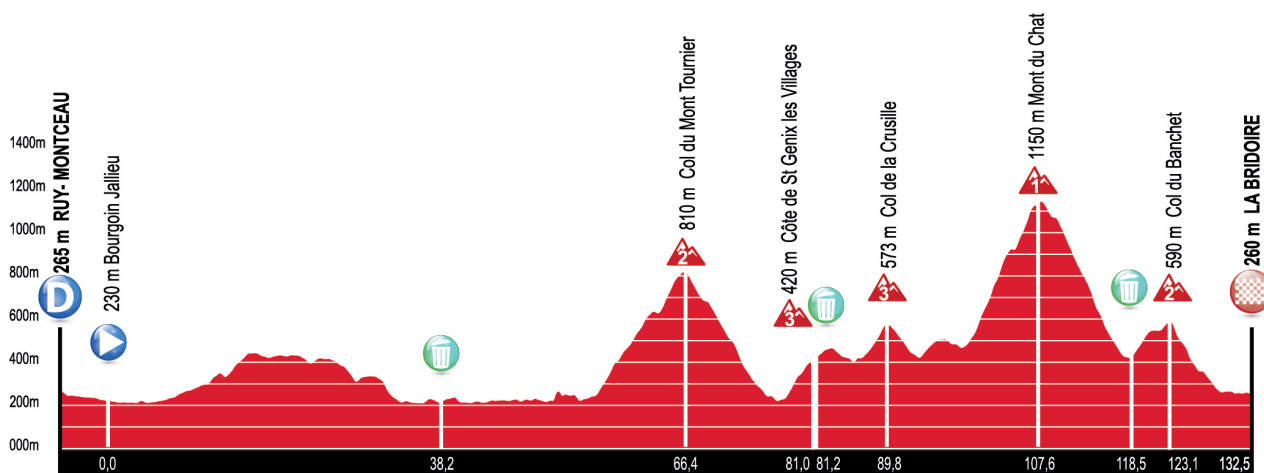

Info Streaming

Retransmission en direct de l'intégralité de l'épreuve

Commenté par Lilian Couilleux et Nicolas Caille.

Facebook
@classiquedesalpes

Blackowl Live
@BlackowlLive

Vélo+ TV
veloplustv.com

STS
www.stsport.fr

Direct Vélo
www.directvelo.com

www.telegrenoble.net
TNT : Canal 38 ORANGE : 30 & 348 SFR : 477 FREE : 30 & 903 BBOX : 30 & 316