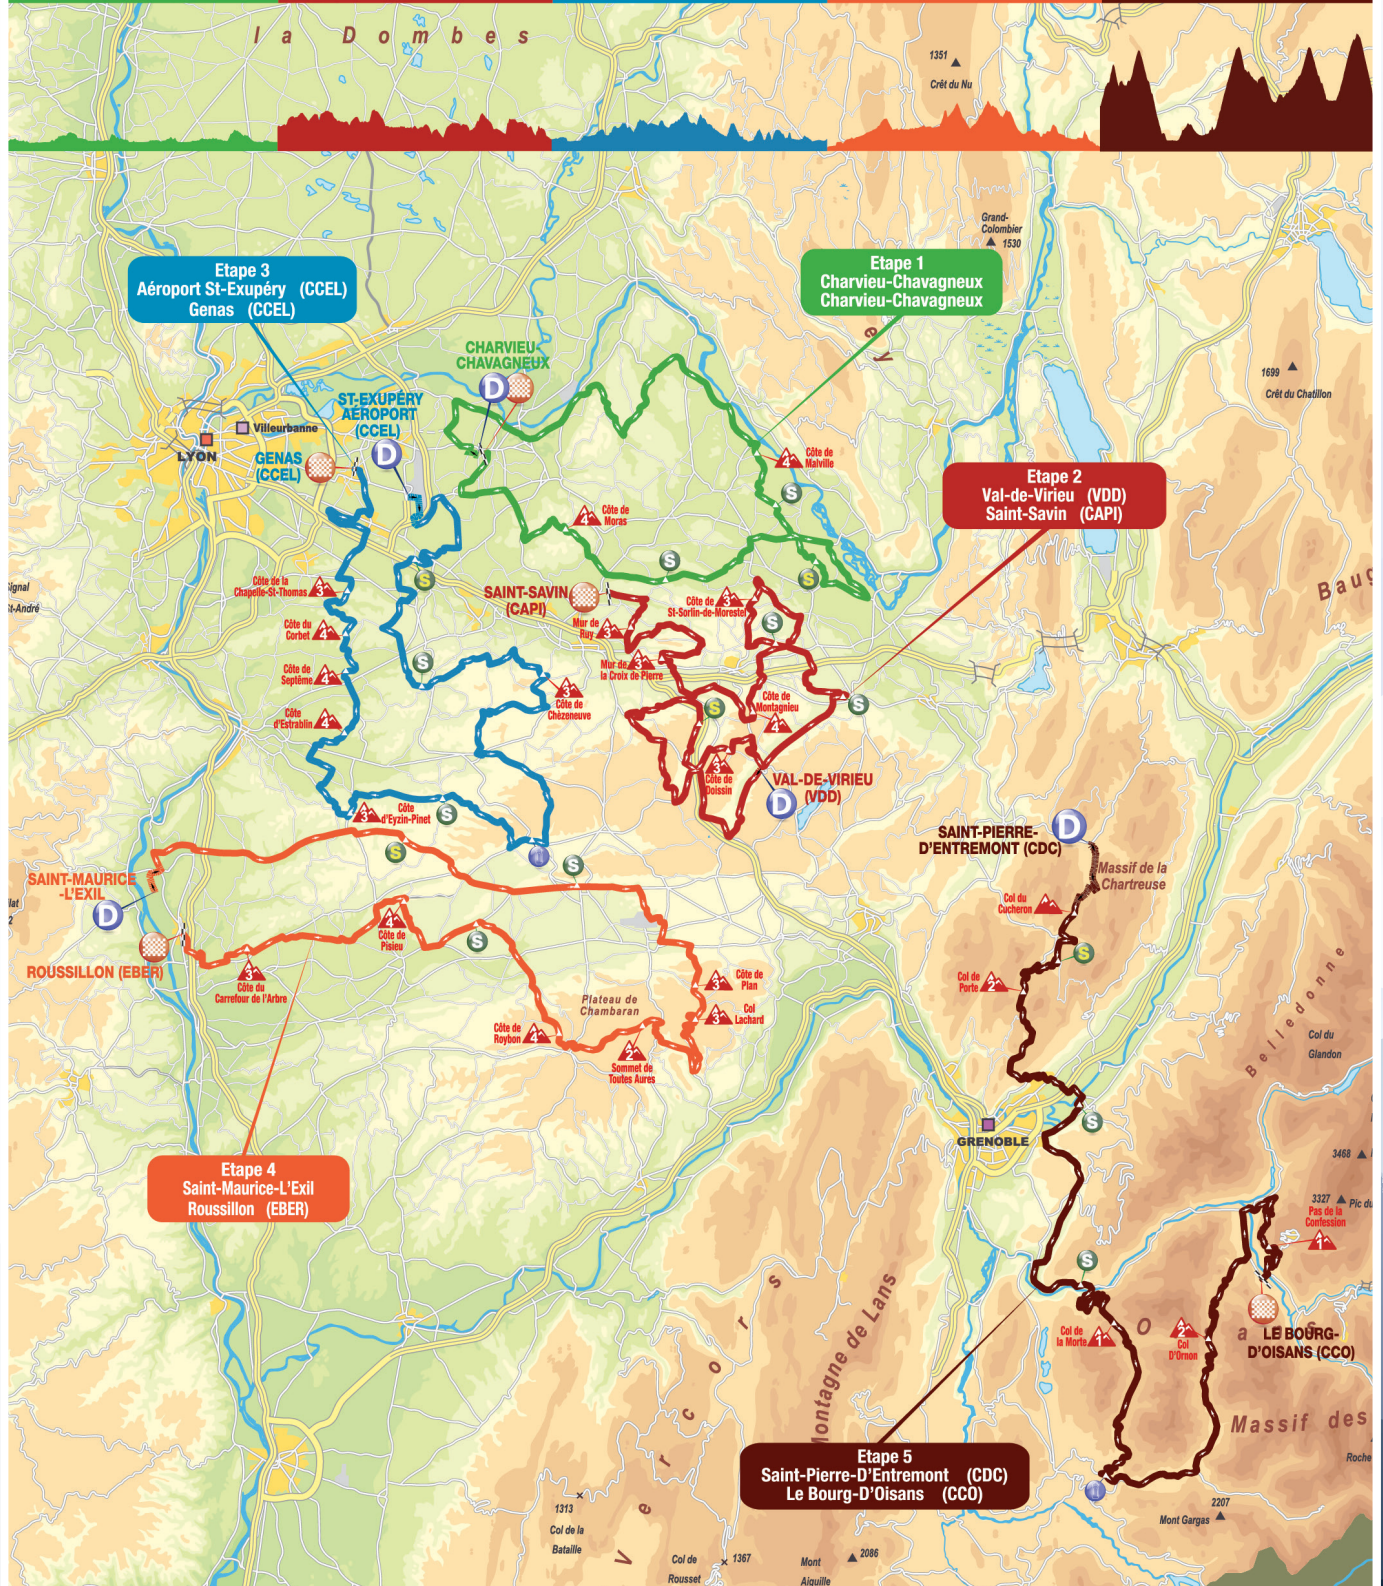

Le parcours

746,4 km - 11 210 m de dénivelé +

22 > 26 MAI 2024

MERCREDI 22 MAI

CHARVIEU-CHAVAGNEUX
CHARVIEU-CHAVAGNEUX
127,6 KM
D+ 900 m

JEUDI 23 MAI

VAL-DE-VIRIEU (VDD)
SAINT-SAVIN (CAPI)
142,9 KM
D+ 2060 m

VENREDI 24 MAI

SIEGE CCEL ST-EXUPÉRY
GENAS (CCEL)
155,3 KM
D+ 2000 m

SAMEDI 25 MAI

SAINT-AURICE-L'EXIL
ROUSSILLON (EBER)
149,4 KM
D+ 2000 m

DIMANCHE 26 MAI

SAINT-PIERRE-D'ENTREMONT (CDC)
LE BOURG-D'OISANS (CCO)
171,2 KM
D+ 4250 m

Jeudi 23 mai 2024

VAL-DE-VIRIEU, VALS DU DAUPHINE - SAINT SAVIN CAPI 142,9 km

- 09h00-09h45 Accueil des invités à la CCI Nord-Isère, Villefontaine
- 09h00-09h45 Accueil des médias à la CCI Nord-Isère, Villefontaine
- 10h30 Ouverture du village VIP à Val-de-Virieu, Vals du Dauphiné
- 11h00-11h50 Présentation des équipes
- 12h00 Départ de la 2ème étape à Val-de-Virieu - Vals du Dauphiné**
- 14h30 Accueil invités au camion VIP et début du streaming à Saint Savin
- 15h15 Arrivée de la 2ème étape à Saint Savin - Communauté d'Agglomération Porte de l'Isère**
- 15h15 Ouverture village VIP arrivée
- 15h30 Cérémonie Protocolaire

Samedi 25 mai 2024

SAINT MAURICE L'EXIL - ROUSSILLON, ENTRE BIEVRE ET RHÔNE 149,4 km

- 08h30-09h15 Accueil des Invités à la CCI Nord-Isère de Villefontaine
- 08h30-09h15 Accueil des médias à la CCI Nord-Isère, Villefontaine
- 10h30 Ouverture du village VIP à Saint Maurice l'Exil
- 11h00-11h50 Présentation des équipes
- 12h00 Départ de la 4ème étape à Saint Maurice l'Exil**
- 13h30 Accueil invités au camion VIP et début du streaming à Roussillon
- 15h30 Arrivée de la 4ème étape à Roussillon - Communauté de Communes Entre Bièvre et Rhône**
- 15h30 Ouverture village VIP arrivée
- 15h45 Cérémonie Protocolaire