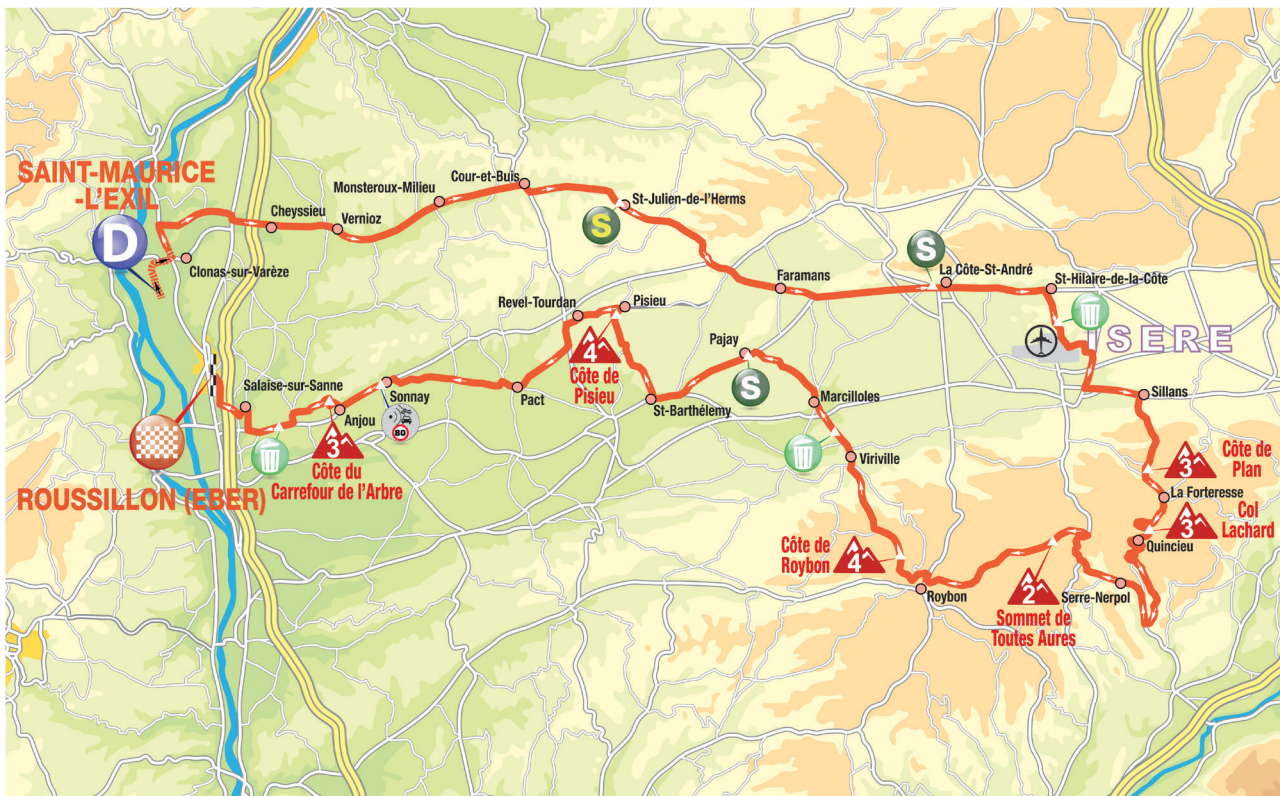

Jeudi 23 mai 2024

VAL-DE-VIRIEU, VALS DU DAUPHINE - SAINT SAVIN CAPI 142,9 km

- 09h00-09h45 Accueil des invités à la CCI Nord-Isère, Villefontaine
- 09h00-09h45 Accueil des médias à la CCI Nord-Isère, Villefontaine
- 10h30 Ouverture du village VIP à Val-de-Virieu, Vals du Dauphiné
- 11h00-11h50 Présentation des équipes
- 12h00 Départ de la 2ème étape à Val-de-Virieu - Vals du Dauphiné**
- 14h30 Accueil invités au camion VIP et début du streaming à Saint Savin
- 15h15 Arrivée de la 2ème étape à Saint Savin - Communauté d'Agglomération Porte de l'Isère**
- 15h15 Ouverture village VIP arrivée
- 15h30 Cérémonie Protocolaire

Samedi 25 mai 2024

SAINT MAURICE L'EXIL - ROUSSILLON, ENTRE BIEVRE ET RHÔNE 149,4 km

- 08h30-09h15 Accueil des Invités à la CCI Nord-Isère de Villefontaine
- 08h30-09h15 Accueil des médias à la CCI Nord-Isère, Villefontaine
- 10h30 Ouverture du village VIP à Saint Maurice l'Exil
- 11h00-11h50 Présentation des équipes
- 12h00 Départ de la 4ème étape à Saint Maurice l'Exil**
- 13h30 Accueil invités au camion VIP et début du streaming à Roussillon
- 15h30 Arrivée de la 4ème étape à Roussillon - Communauté de Communes Entre Bièvre et Rhône**
- 15h30 Ouverture village VIP arrivée
- 15h45 Cérémonie Protocolaire

Etape 1 : 127,6 km

D Charvieu Chavagneux
Charvieu Chavagneux

Découverte des Balcons du Dauphiné

Des Vals du Dauphiné à la Porte de l'Isère

Plan Étape 2

Etape 3 : 155,3 km

D Saint-Exupéry (CCEL)

Genas (CCEL)

De l'Est Lyonnais au Pays Viennois

Plan Étape 3

Entre Bièvre et Rhône et les Chambarans

Plan Étape 4

Etape 5 : 171,2 km

D Saint-Pierre-d'Entremont

Le Bourg-d'Oisans

Du Coeur de Chartreuse au massif de l'Oisans