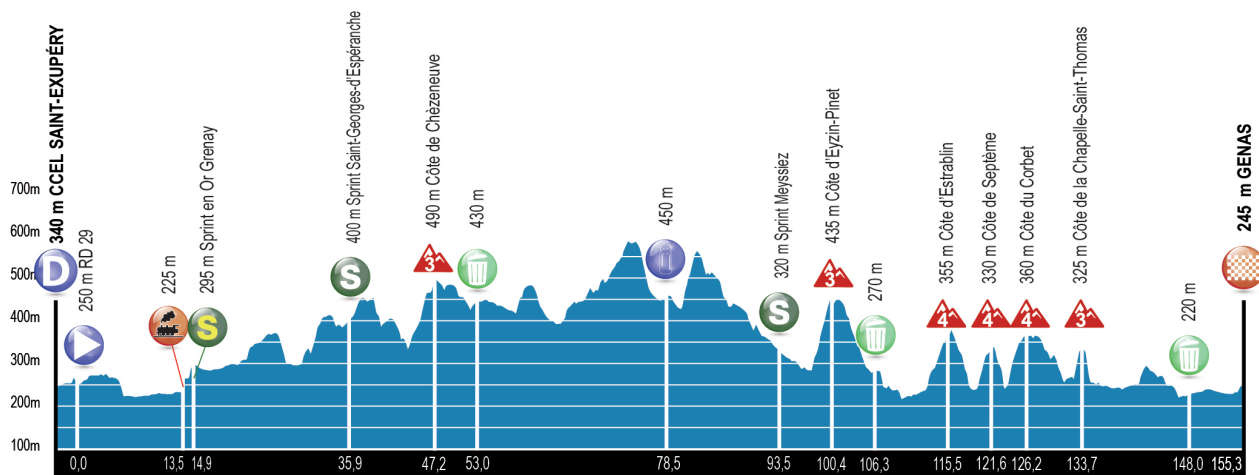

Dimanche 26 mai 2024

ST PIERRE D'ENTREMONT, CŒUR DE CHARTREUSE - LE BOURG D'OISANS, CC DE L'OISANS 171,2 km

- 07h45-08h30 Accueil des Invités à la CCI Nord-Isère de Villefontaine
- 07h45-08h30 Accueil des médias à la CCI Nord-Isère, Villefontaine
- 10h00 Ouverture du village VIP à Saint-Pierre-d'Entremont
- 10h30-11h20 Présentation des équipes
- 11h30 Départ de la 5ème étape à Saint-Pierre-d'Entremont, Communauté de Communes Cœur de Chartreuse**
- 15h00 Accueil invités au camion VIP, début du streaming et animations à Bourg d'Oisans
- 16h45 Arrivée de la 5ème étape à Bourg d'Oisans, Communauté de Communes de l'Oisans**
- 16h45 Ouverture village VIP arrivée
- 17h00 Cérémonie Protocolaire

Etape 1 : 127,6 km

D Charvieu Chavagneux
Charvieu Chavagneux

Découverte des Balcons du Dauphiné

Des Vals du Dauphiné à la Porte de l'Isère

Plan Étape 2

Etape 3 : 155,3 km

D Saint-Exupéry (CCEL)

Genas (CCEL)

De l'Est Lyonnais au Pays Viennois

Plan Étape 3

Entre Bièvre et Rhône et les Chambarans

Plan Étape 4

Etape 5 : 171,2 km

D Saint-Pierre-d'Entremont

Le Bourg-d'Oisans

Du Coeur de Chartreuse au massif de l'Oisans