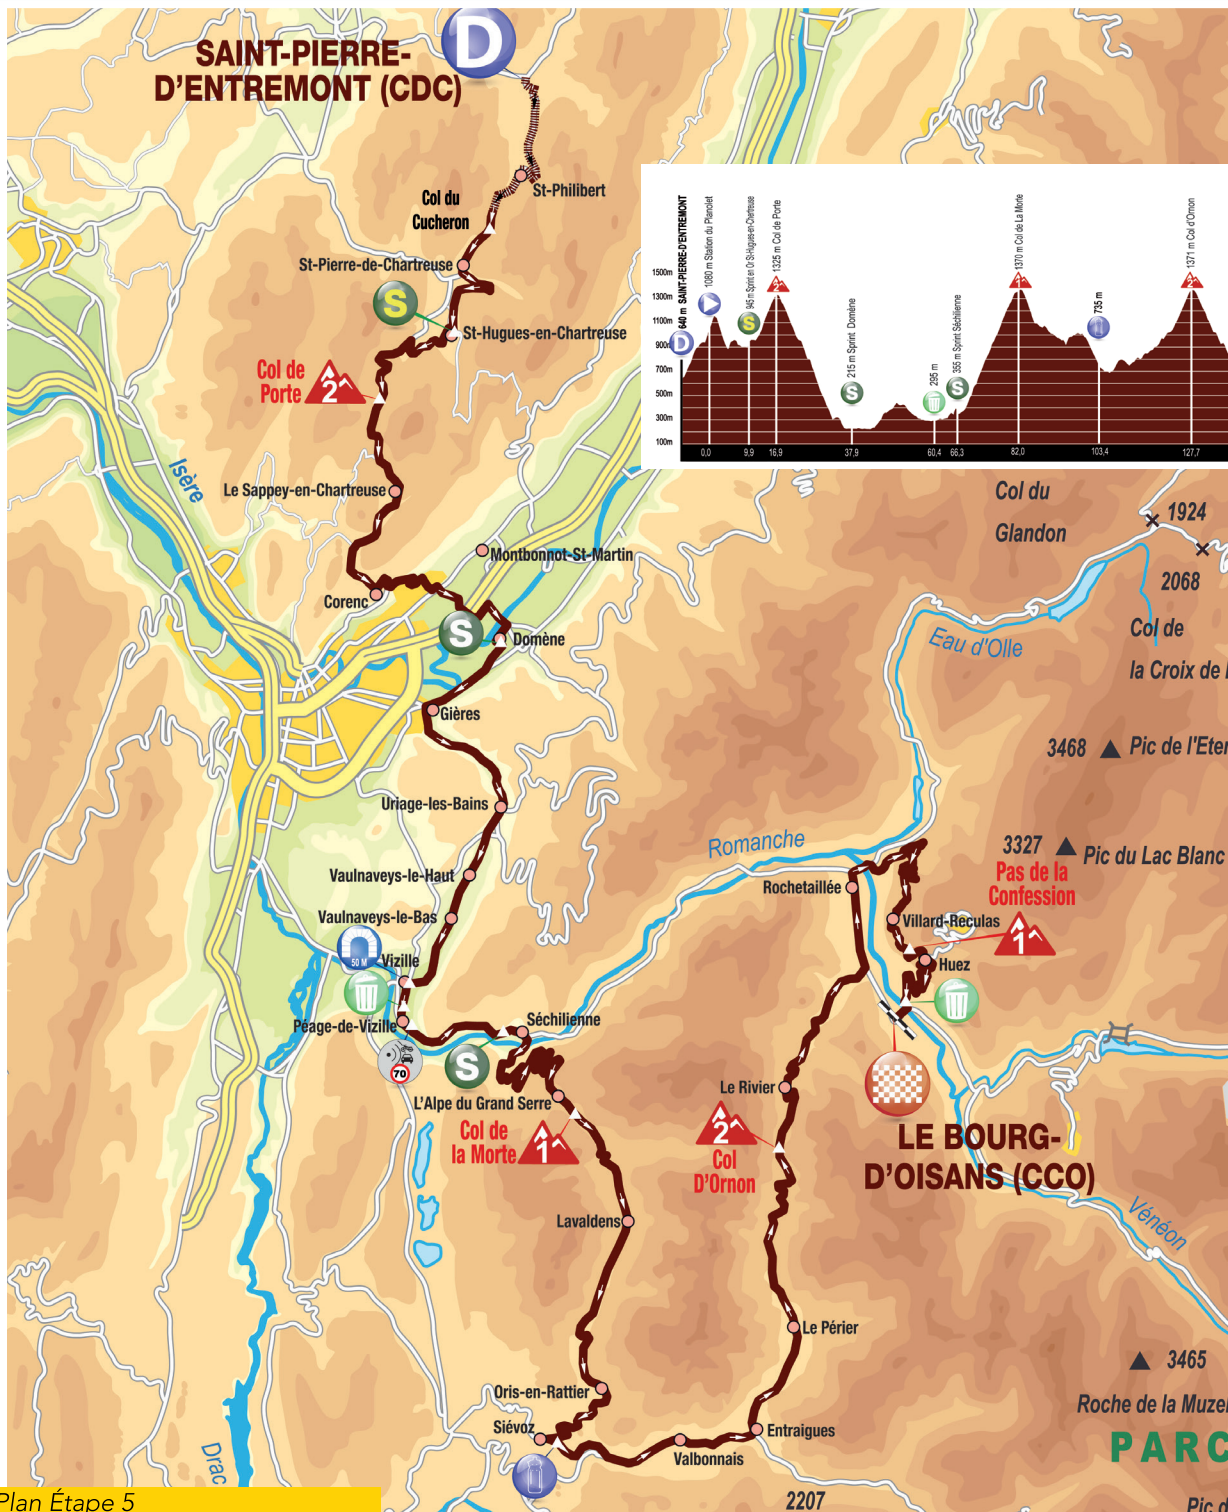

Le parcours

746,4 km - 11 210 m de dénivelé +

22 > 26 MAI 2024

MERCREDI 22 MAI

CHARVIEU-CHAVAGNEUX
CHARVIEU-CHAVAGNEUX
127,6 KM
D+ 900 m

JEUDI 23 MAI

VAL-DE-VIRIEU (VDD)
SAINT-SAVIN (CAPI)
142,9 KM
D+ 2060 m

Jeudi 23 mai 2024

VAL-DE-VIRIEU, VALS DU DAUPHINE - SAINT SAVIN CAPI 142,9 km

- 09h00-09h45 Accueil des invités à la CCI Nord-Isère, Villefontaine
- 09h00-09h45 Accueil des médias à la CCI Nord-Isère, Villefontaine
- 10h30 Ouverture du village VIP à Val-de-Virieu, Vals du Dauphiné
- 11h00-11h50 Présentation des équipes
- 12h00 Départ de la 2ème étape à Val-de-Virieu - Vals du Dauphiné**
- 14h30 Accueil invités au camion VIP et début du streaming à Saint Savin
- 15h15 Arrivée de la 2ème étape à Saint Savin - Communauté d'Agglomération Porte de l'Isère**
- 15h15 Ouverture village VIP arrivée
- 15h30 Cérémonie Protocolaire

Etape 1 : 127,6 km

D Charvieu Chavagneux
Charvieu Chavagneux

Découverte des Balcons du Dauphiné

Des Vals du Dauphiné à la Porte de l'Isère

Plan Étape 2

Etape 3 : 155,3 km

D Saint-Exupéry (CCEL)

Genas (CCEL)

De l'Est Lyonnais au Pays Viennois

Plan Étape 3

Entre Bièvre et Rhône et les Chambarans

Plan Étape 4

Etape 5 : 171,2 km

D Saint-Pierre-d'Entremont

Le Bourg-d'Oisans

Du Coeur de Chartreuse au massif de l'Oisans