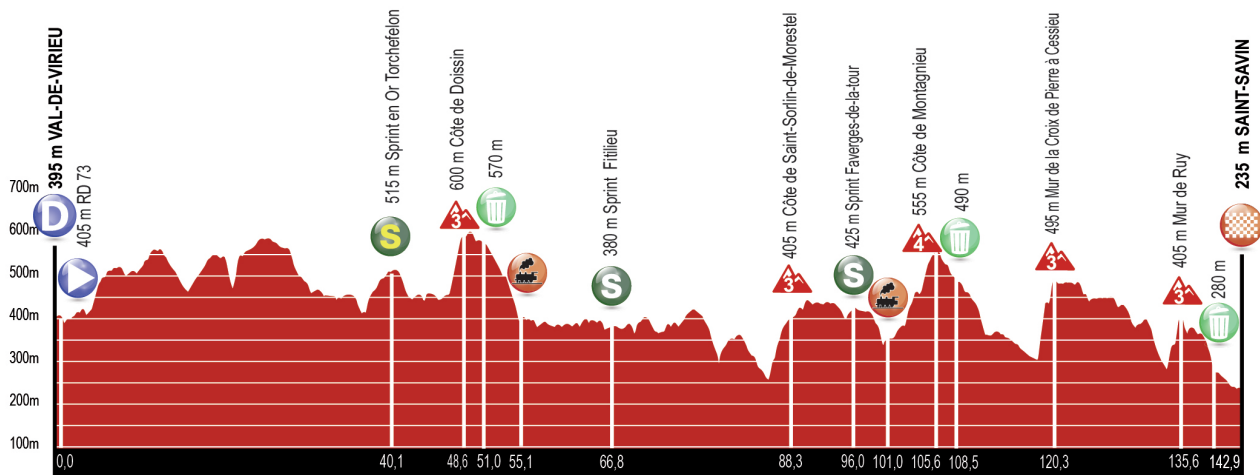

Etape 1 : 127,6 km

D Charvieu Chavagneux
Charvieu Chavagneux

Découverte des Balcons du Dauphiné

Des Vals du Dauphiné à la Porte de l'Isère

Plan Étape 2

Etape 3 : 155,3 km

D Saint-Exupéry (CCEL)

Genas (CCEL)

De l'Est Lyonnais au Pays Viennois

Plan Étape 3

Entre Bièvre et Rhône et les Chambarans

Plan Étape 4

Etape 5 : 171,2 km

D Saint-Pierre-d'Entremont

Le Bourg-d'Oisans

Du Coeur de Chartreuse au massif de l'Oisans