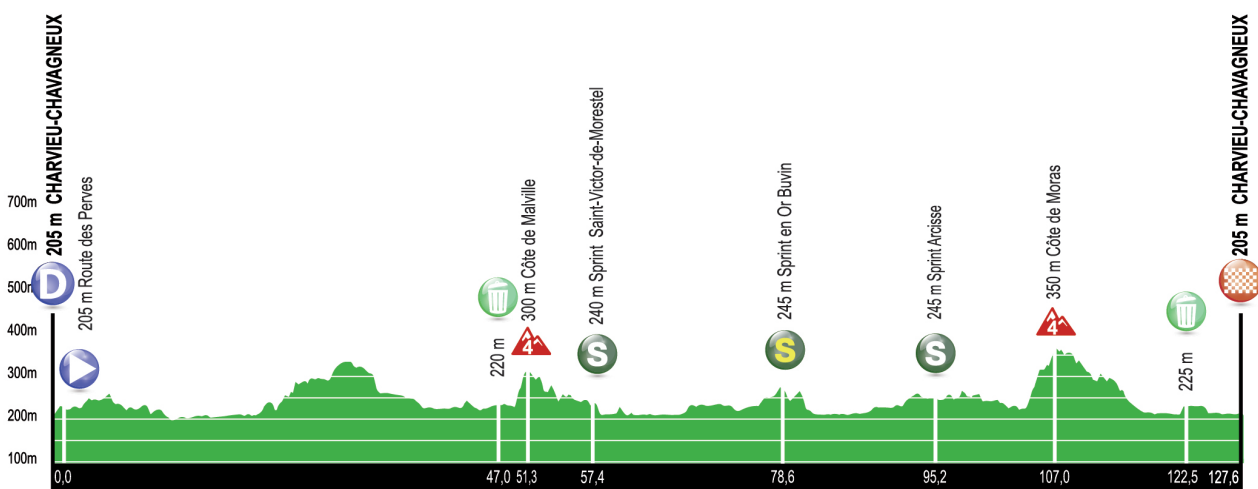

Samedi 25 mai 2024

SAINT MAURICE L'EXIL - ROUSSILLON, ENTRE BIEVRE ET RHÔNE 149,4 km

- 08h30-09h15 Accueil des Invités à la CCI Nord-Isère de Villefontaine
- 08h30-09h15 Accueil des médias à la CCI Nord-Isère, Villefontaine
- 10h30 Ouverture du village VIP à Saint Maurice l'Exil
- 11h00-11h50 Présentation des équipes
- 12h00 Départ de la 4ème étape à Saint Maurice l'Exil**
- 13h30 Accueil invités au camion VIP et début du streaming à Roussillon
- 15h30 Arrivée de la 4ème étape à Roussillon - Communauté de Communes Entre Bièvre et Rhône**
- 15h30 Ouverture village VIP arrivée
- 15h45 Cérémonie Protocolaire

Dimanche 26 mai 2024

ST PIERRE D'ENTREMONT, CŒUR DE CHARTREUSE - LE BOURG D'OISANS, CC DE L'OISANS 171,2 km

- 07h45-08h30 Accueil des Invités à la CCI Nord-Isère de Villefontaine
- 07h45-08h30 Accueil des médias à la CCI Nord-Isère, Villefontaine
- 10h00 Ouverture du village VIP à Saint-Pierre-d'Entremont
- 10h30-11h20 Présentation des équipes
- 11h30 Départ de la 5ème étape à Saint-Pierre-d'Entremont, Communauté de Communes Cœur de Chartreuse**
- 15h00 Accueil invités au camion VIP, début du streaming et animations à Bourg d'Oisans
- 16h45 Arrivée de la 5ème étape à Bourg d'Oisans, Communauté de Communes de l'Oisans**
- 16h45 Ouverture village VIP arrivée
- 17h00 Cérémonie Protocolaire

Etape 1 : 127,6 km

D Charvieu Chavagneux
Charvieu Chavagneux

Découverte des Balcons du Dauphiné

Des Vals du Dauphiné à la Porte de l'Isère

Plan Étape 2

Etape 3 : 155,3 km

D Saint-Exupéry (CCEL)

Genas (CCEL)

De l'Est Lyonnais au Pays Viennois

Plan Étape 3

Entre Bièvre et Rhône et les Chambarans

Plan Étape 4

Etape 5 : 171,2 km

D Saint-Pierre-d'Entremont

Le Bourg-d'Oisans

Du Coeur de Chartreuse au massif de l'Oisans