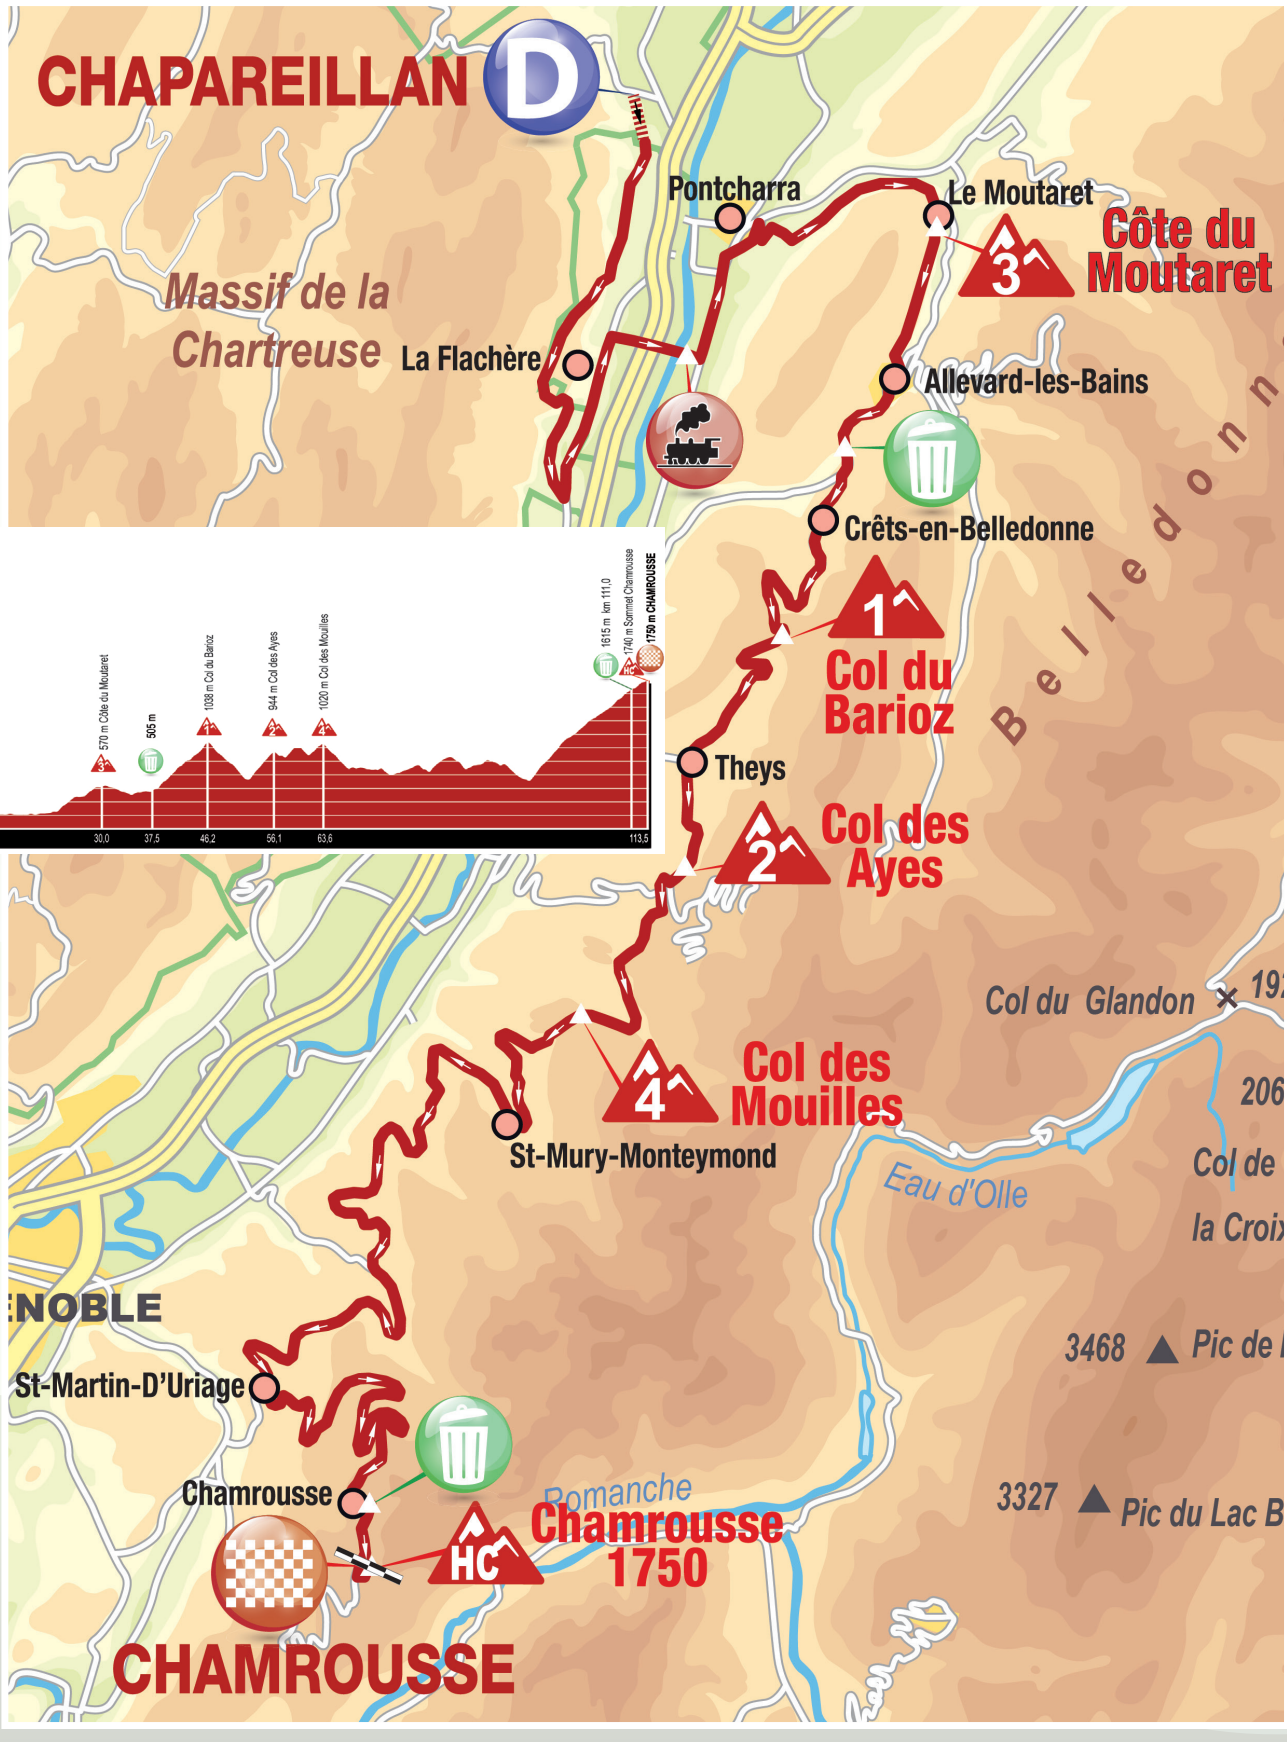

113,4 km en ligne

+ de 3 250 m de dénivelé +

> Départ à 12h00
CHAPAREILLAN

> Arrivée entre 15h15 et 15h45
CHAMROUSSE

@alpesgresclassic

@alpesgresivaudanclassic

alpesgresivaudanclassic

www.alpes-gresivaudan-classic.com

La Région
Auvergne-Rhône-Alpes

Le GRÉSIVAUDAN
communauté de communes

Le parcours

113,5 km - 3 360 m de dénivelé +

02 JUIN 2024

Les partenaires

PARTENAIRE TITRE

LES COLLECTIVITES