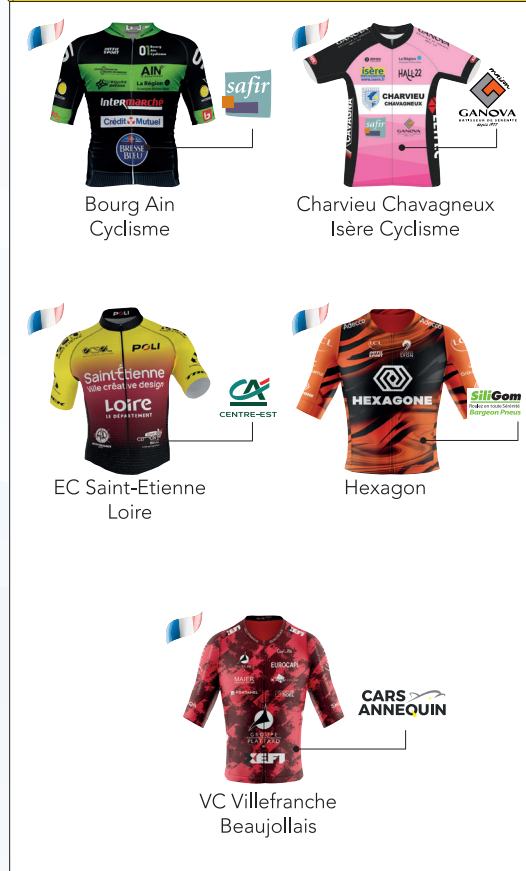

Plan Étape 5

22 > 26 MAI 2024

UCI ProTeam

Equipo Kern Pharma
(Espagne)

VF Group-Bardiani
CSF-Faizne'
(Italie)

Club FFC Nationale 1

Bourg Ain
Cyclisme

Charvieu Chavagneux
Isère Cyclisme