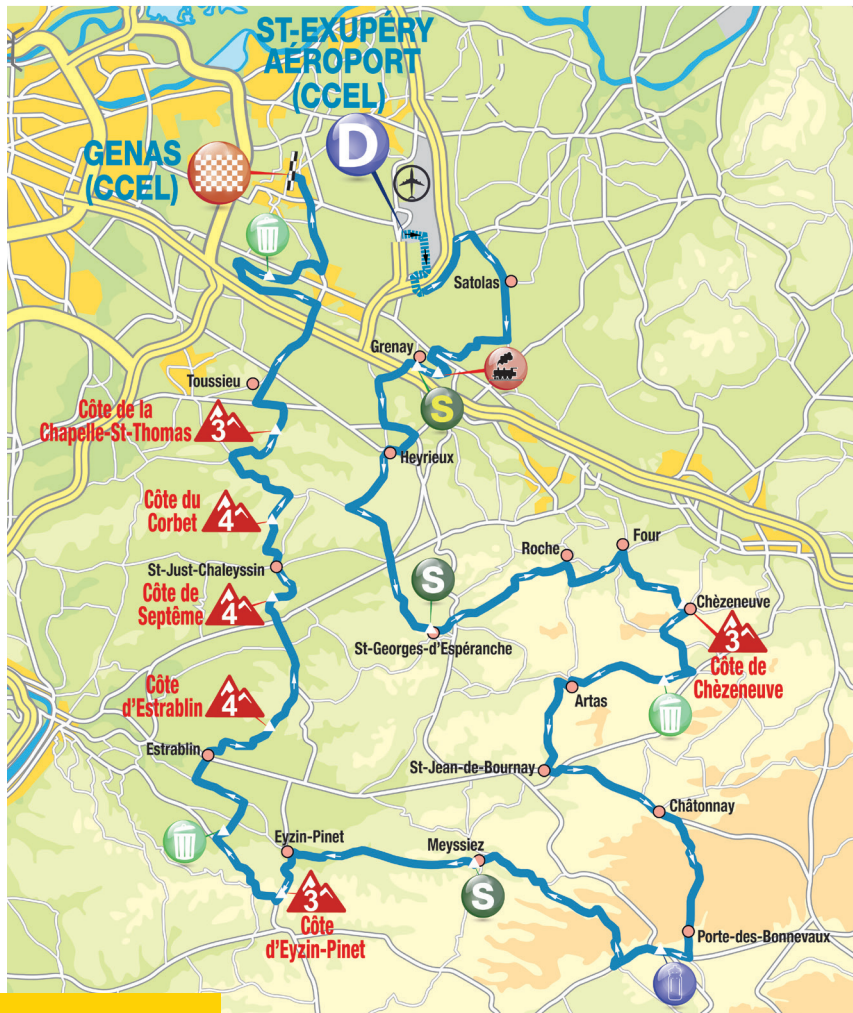

Jeudi 23 mai 2024

VAL-DE-VIRIEU, VALS DU DAUPHINE - SAINT SAVIN CAPI 142,9 km

- 09h00-09h45 Accueil des invités à la CCI Nord-Isère, Villefontaine
- 09h00-09h45 Accueil des médias à la CCI Nord-Isère, Villefontaine
- 10h30 Ouverture du village VIP à Val-de-Virieu, Vals du Dauphiné
- 11h00-11h50 Présentation des équipes
- 12h00 Départ de la 2ème étape à Val-de-Virieu - Vals du Dauphiné**
- 14h30 Accueil invités au camion VIP et début du streaming à Saint Savin
- 15h15 Arrivée de la 2ème étape à Saint Savin - Communauté d'Agglomération Porte de l'Isère**
- 15h15 Ouverture village VIP arrivée
- 15h30 Cérémonie Protocolaire

Samedi 25 mai 2024

SAINT MAURICE L'EXIL - ROUSSILLON, ENTRE BIEVRE ET RHÔNE 149,4 km

- 08h30-09h15 Accueil des Invités à la CCI Nord-Isère de Villefontaine
- 08h30-09h15 Accueil des médias à la CCI Nord-Isère, Villefontaine
- 10h30 Ouverture du village VIP à Saint Maurice l'Exil
- 11h00-11h50 Présentation des équipes
- 12h00 Départ de la 4ème étape à Saint Maurice l'Exil**
- 13h30 Accueil invités au camion VIP et début du streaming à Roussillon
- 15h30 Arrivée de la 4ème étape à Roussillon - Communauté de Communes Entre Bièvre et Rhône**
- 15h30 Ouverture village VIP arrivée
- 15h45 Cérémonie Protocolaire

Etape 1 : 127,6 km

D Charvieu Chavagneux
Charvieu Chavagneux

Découverte des Balcons du Dauphiné

Des Vals du Dauphiné à la Porte de l'Isère

Plan Étape 2

Etape 3 : 155,3 km

D Saint-Exupéry (CCEL)

Genas (CCEL)

De l'Est Lyonnais au Pays Viennois

Plan Étape 3

Entre Bièvre et Rhône et les Chambarans

Plan Étape 4

Etape 5 : 171,2 km

D Saint-Pierre-d'Entremont

Le Bourg-d'Oisans

Du Coeur de Chartreuse au massif de l'Oisans