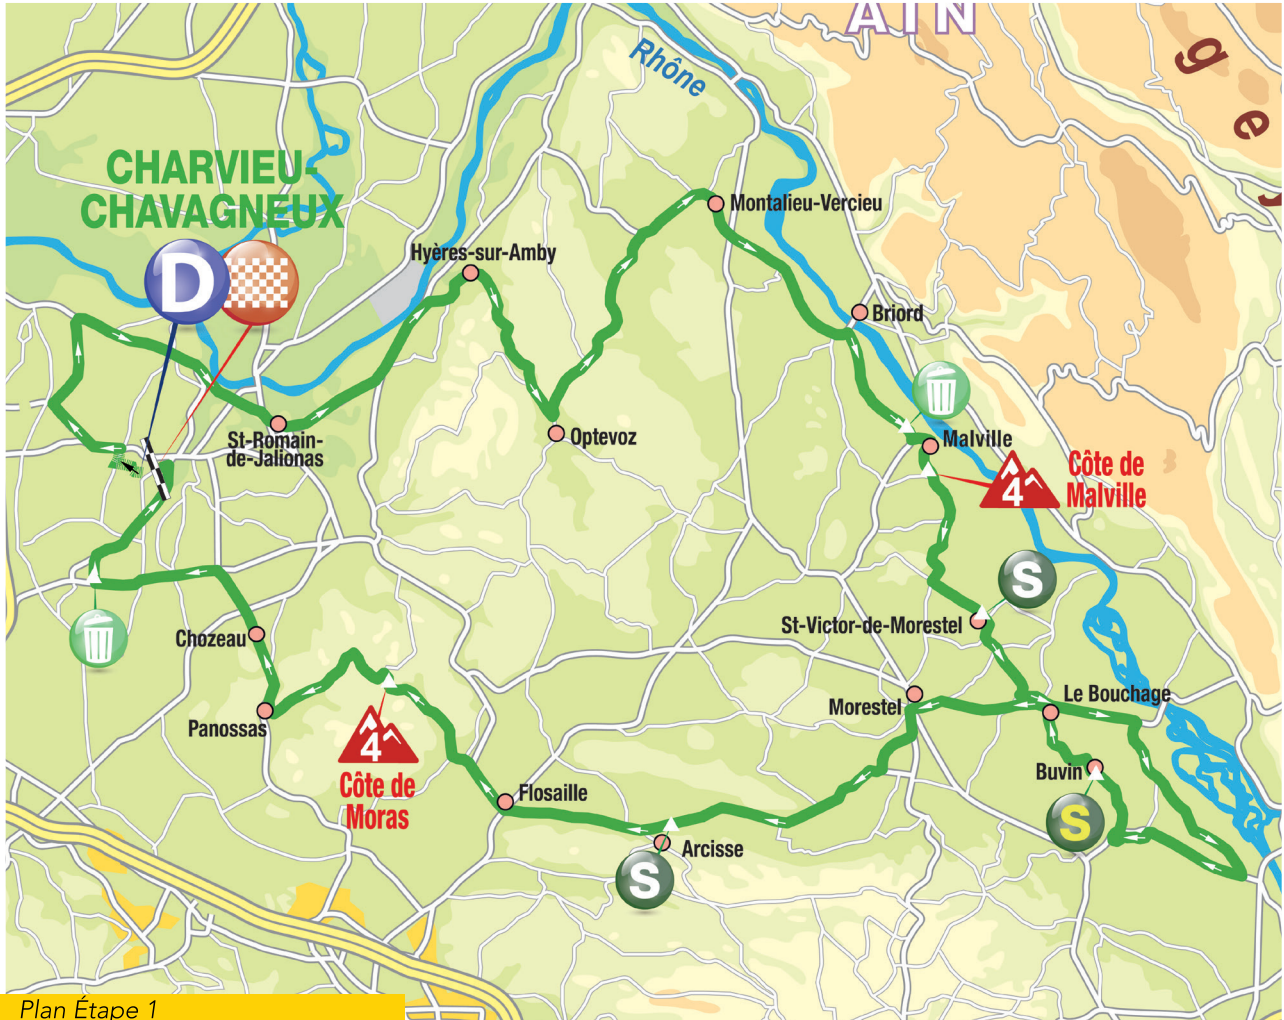

Samedi 25 mai 2024

SAINT MAURICE L'EXIL - ROUSSILLON, ENTRE BIEVRE ET RHÔNE 149,4 km

- 08h30-09h15 Accueil des Invités à la CCI Nord-Isère de Villefontaine
- 08h30-09h15 Accueil des médias à la CCI Nord-Isère, Villefontaine
- 10h30 Ouverture du village VIP à Saint Maurice l'Exil
- 11h00-11h50 Présentation des équipes
- 12h00 Départ de la 4ème étape à Saint Maurice l'Exil**
- 13h30 Accueil invités au camion VIP et début du streaming à Roussillon
- 15h30 Arrivée de la 4ème étape à Roussillon - Communauté de Communes Entre Bièvre et Rhône**
- 15h30 Ouverture village VIP arrivée
- 15h45 Cérémonie Protocolaire

Dimanche 26 mai 2024

ST PIERRE D'ENTREMONT, CŒUR DE CHARTREUSE - LE BOURG D'OISANS, CC DE L'OISANS 171,2 km

- 07h45-08h30 Accueil des Invités à la CCI Nord-Isère de Villefontaine
- 07h45-08h30 Accueil des médias à la CCI Nord-Isère, Villefontaine
- 10h00 Ouverture du village VIP à Saint-Pierre-d'Entremont
- 10h30-11h20 Présentation des équipes
- 11h30 Départ de la 5ème étape à Saint-Pierre-d'Entremont, Communauté de Communes Cœur de Chartreuse**
- 15h00 Accueil invités au camion VIP, début du streaming et animations à Bourg d'Oisans
- 16h45 Arrivée de la 5ème étape à Bourg d'Oisans, Communauté de Communes de l'Oisans**
- 16h45 Ouverture village VIP arrivée
- 17h00 Cérémonie Protocolaire

Etape 1 : 127,6 km

D Charvieu Chavagneux
Charvieu Chavagneux

Découverte des Balcons du Dauphiné

Des Vals du Dauphiné à la Porte de l'Isère

Plan Étape 2

Etape 3 : 155,3 km

D Saint-Exupéry (CCEL)

Genas (CCEL)

De l'Est Lyonnais au Pays Viennois

Plan Étape 3

Entre Bièvre et Rhône et les Chambarans

Plan Étape 4

Etape 5 : 171,2 km

D Saint-Pierre-d'Entremont

Le Bourg-d'Oisans

Du Coeur de Chartreuse au massif de l'Oisans